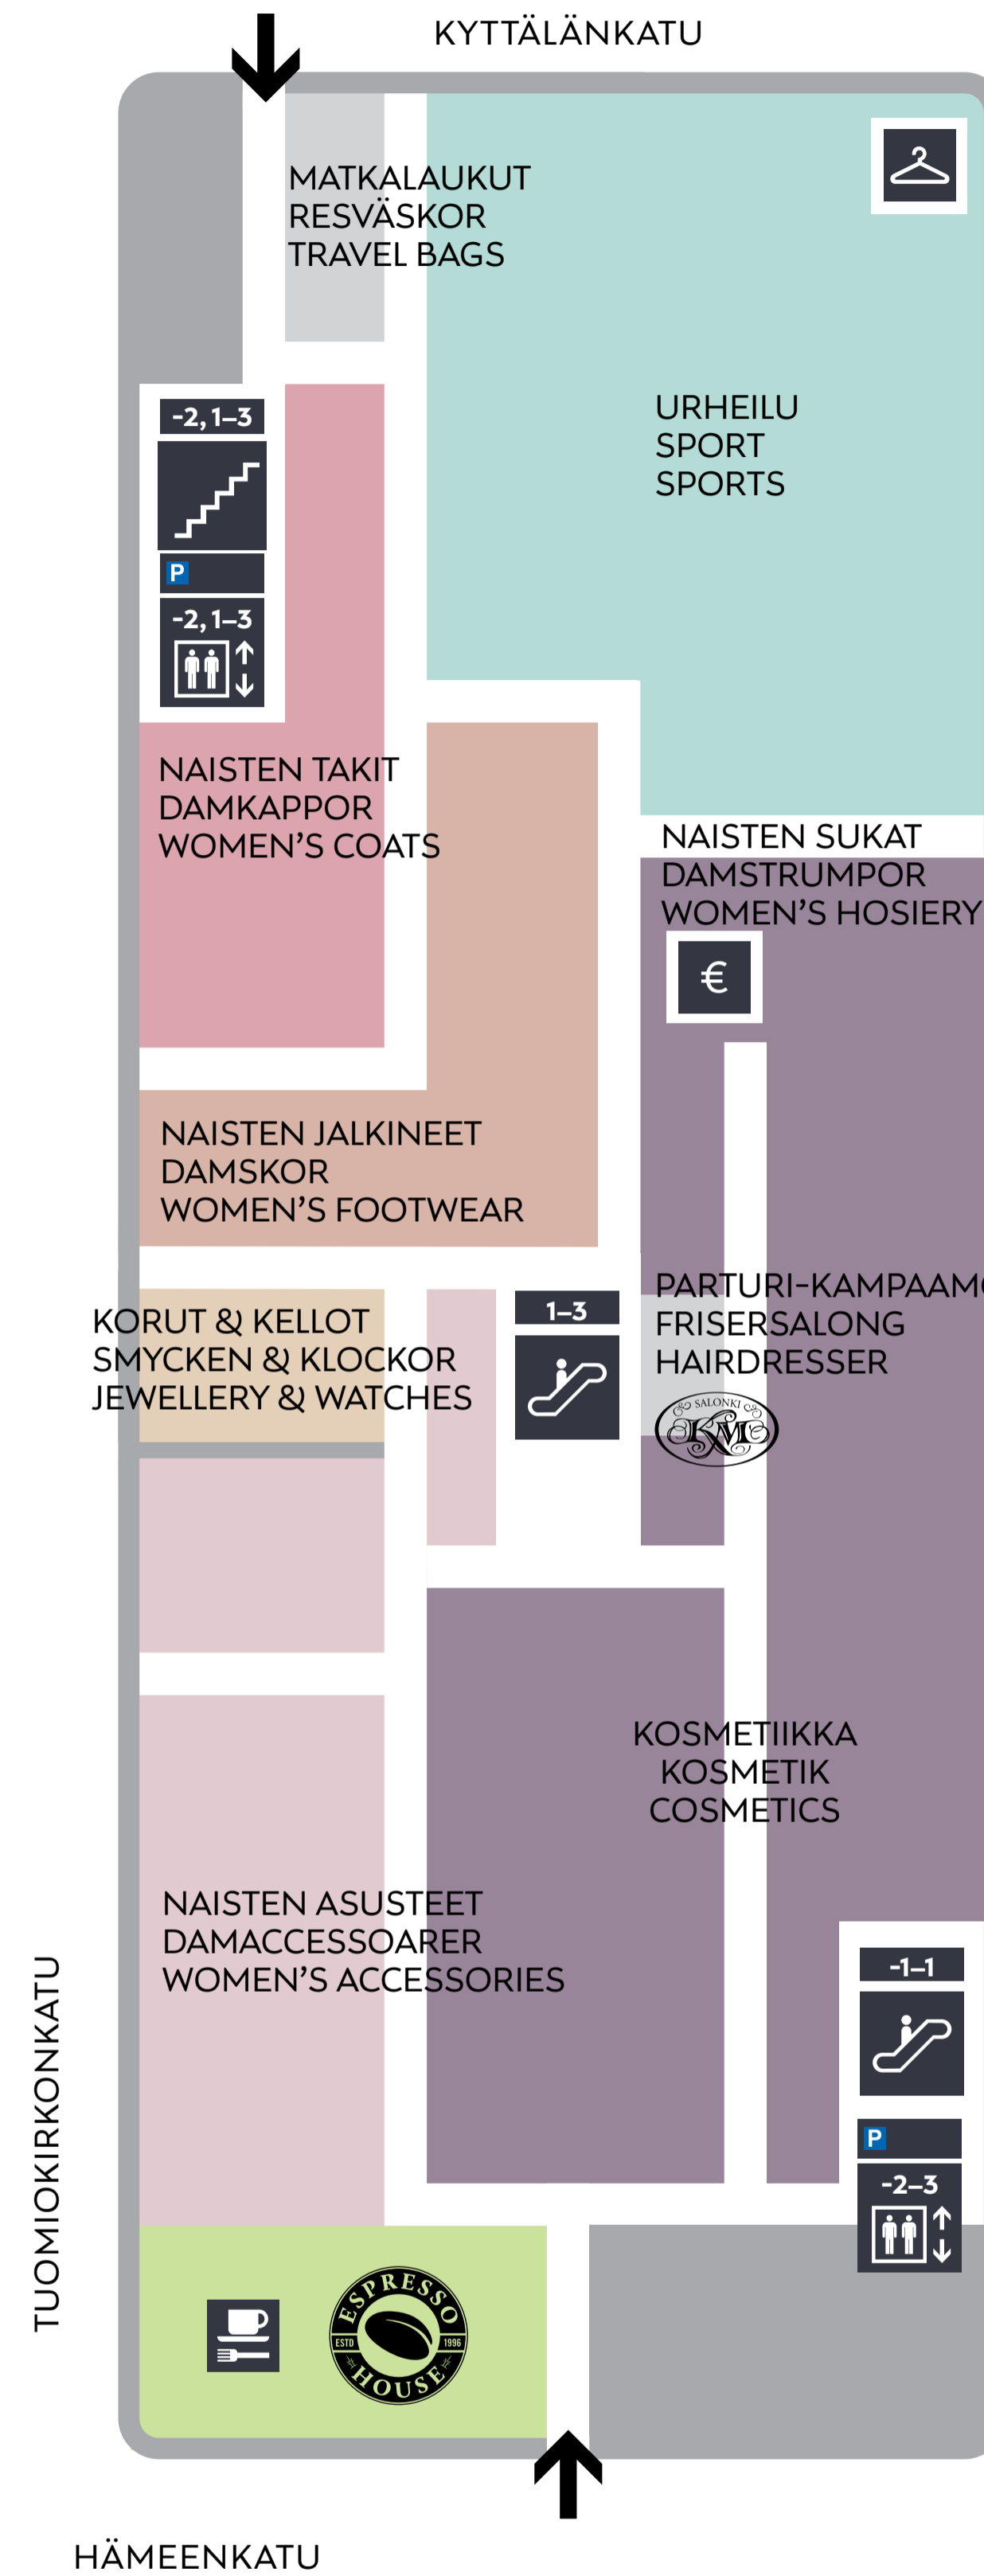

- PALVELUT | TJÄNSTEN | SERVICES
- LOUNGE
- LAPSET & LELUT | BARN & LEKSAKER | CHILDREN & TOYS
- € STOCKMANN - KASSA | CASHIER | Kacca | 收银台
- SOVITUS | PROVNING | FITTING ROOM

1

- NAISTEN TAKIT | DAMKAPPOR | WOMEN'S COATS
- NAISTEN ASUSTEET | DAMACCESSOARER | WOMEN'S ACCESSORIES
- NAISTEN JALKINEET | DAMSKOR | WOMEN'S FOOTWEAR
- KOSMETIIKKA | KOSMETIK | COSMETICS
- KORUT & KELLOT | SMYCKEN & KLOCKAR | JEWELRY & WATCHES