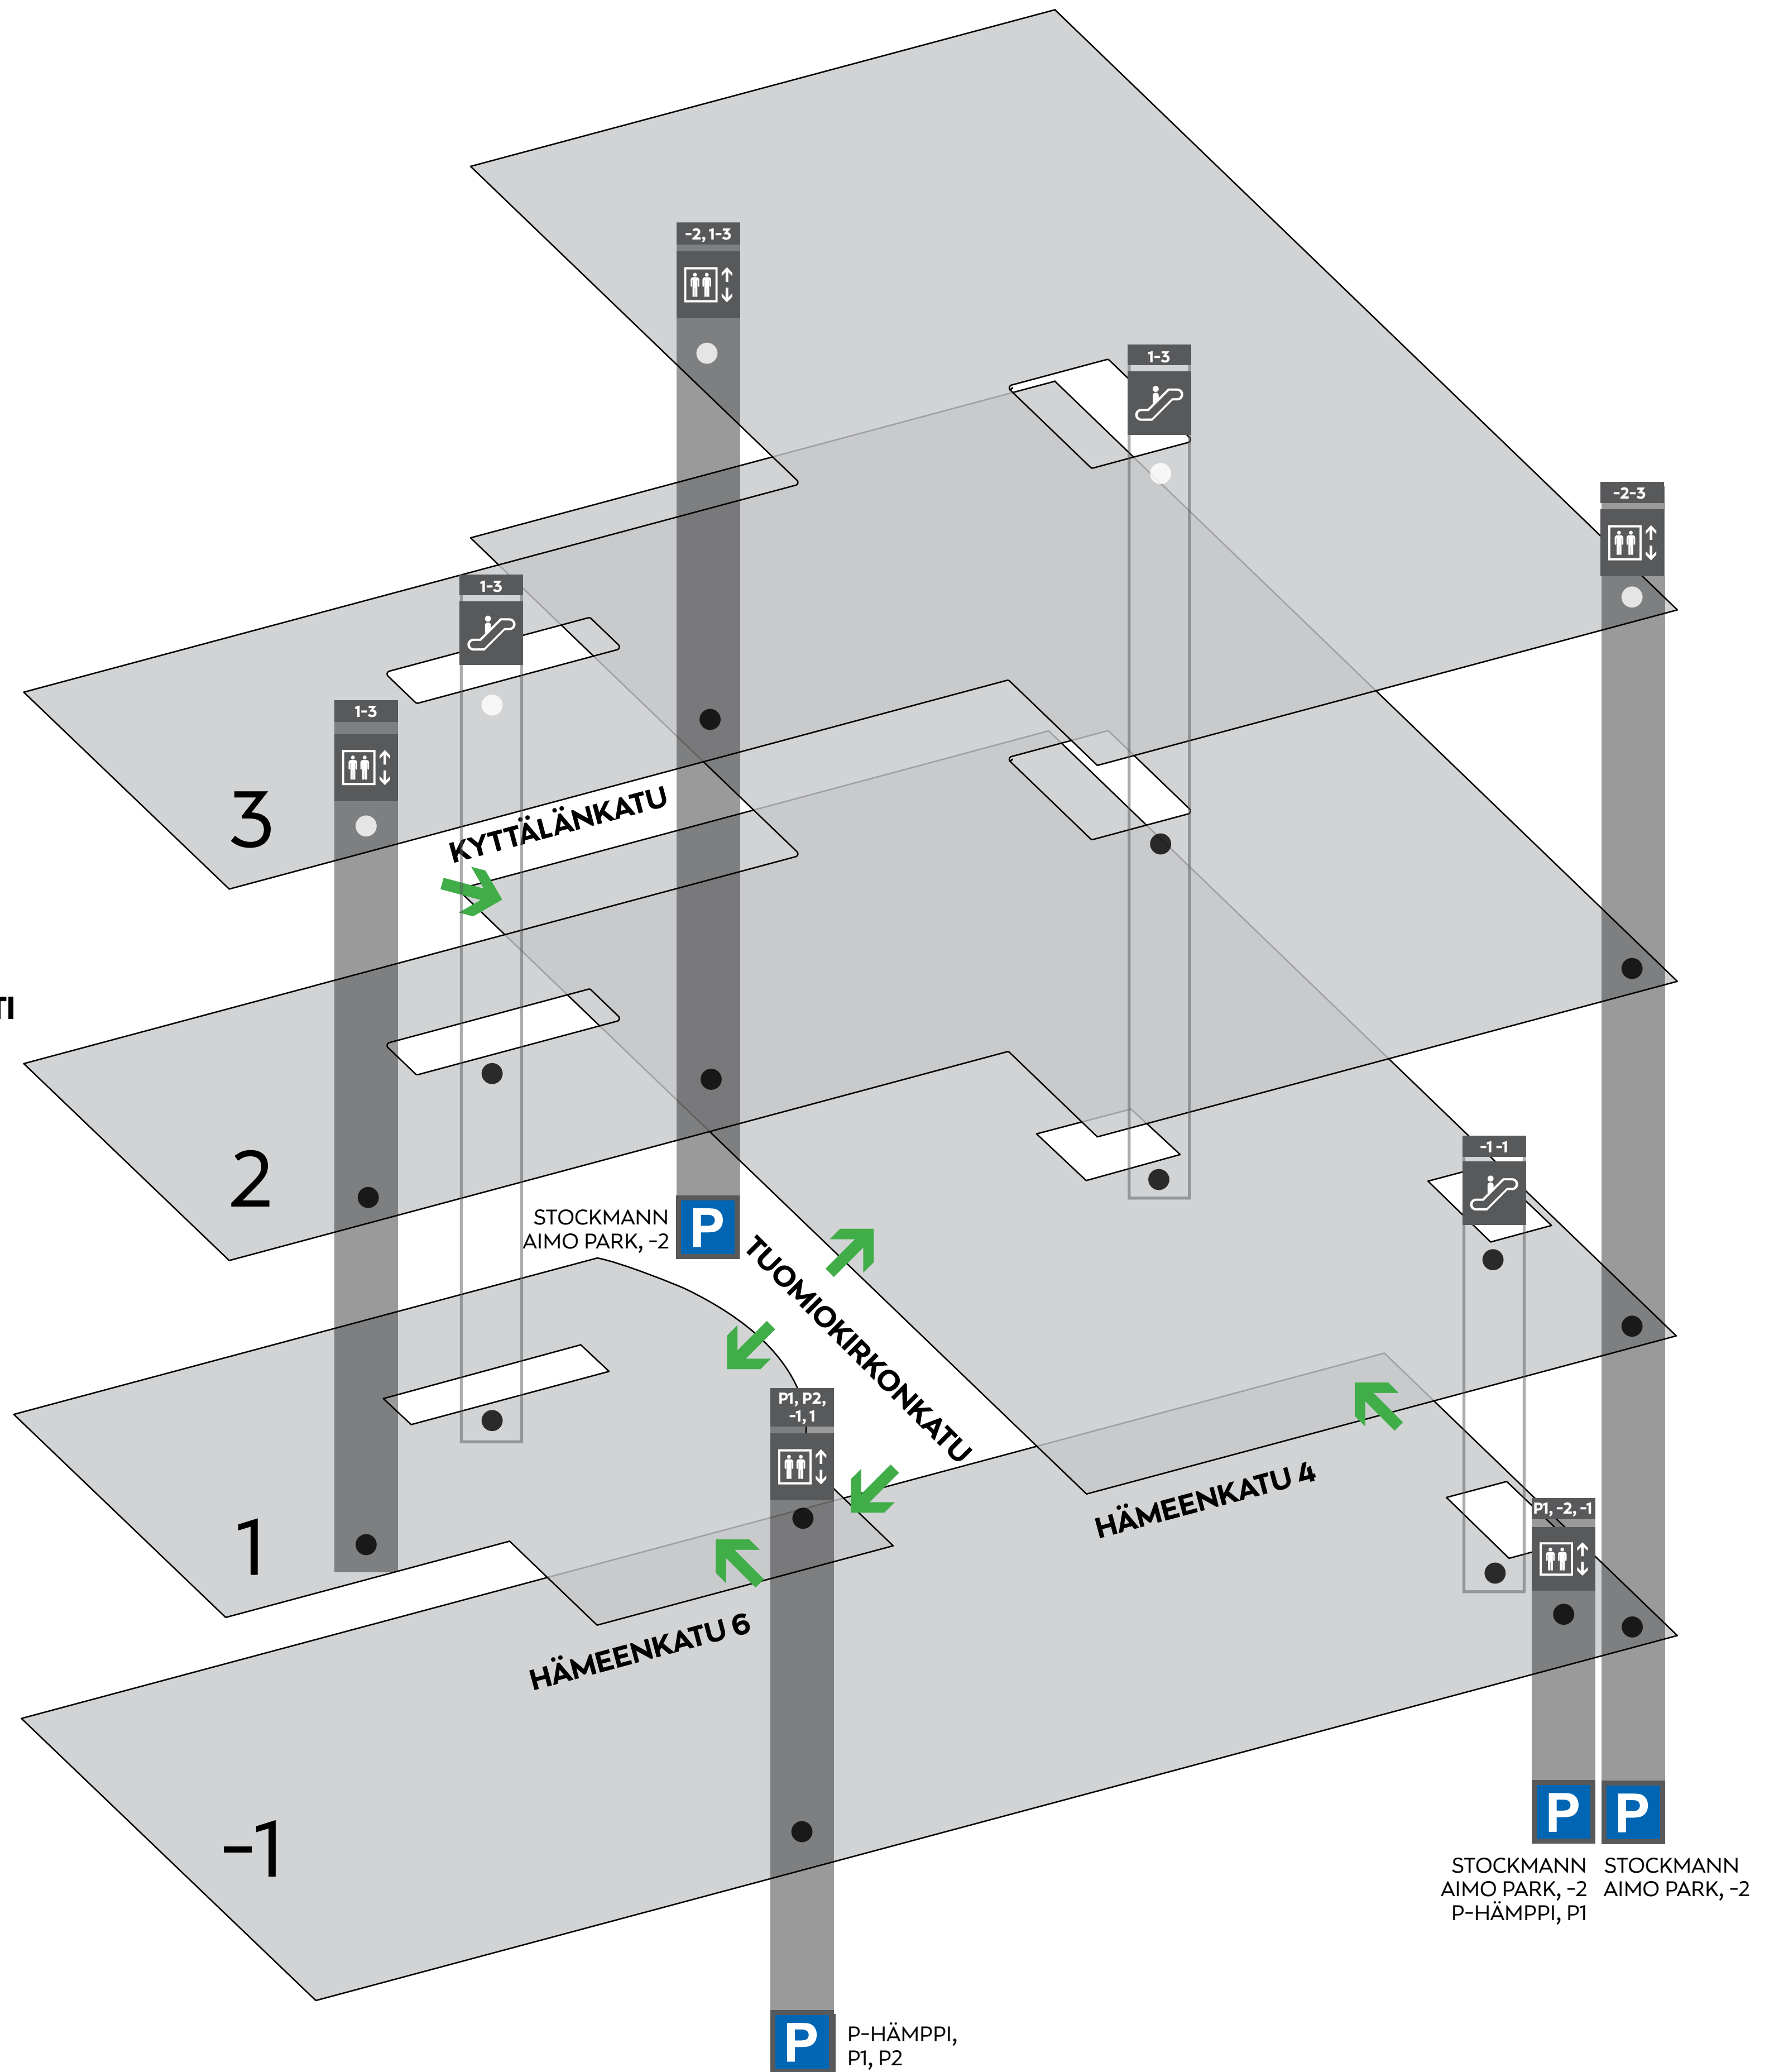

P2

3 PALVELUT, KOTI, PUUTARHA & ELEKTRONIIKKA
TJÄNSTER, HEM, TRÄDGÅRD & ELEKTRONIK
SERVICES, HOME, GARDENING & ELECTRONICS

2 NAISTEN, MIESTEN & LASTEN MUOTI
DAM-, HERR- & BARNMODE
WOMEN'S, MEN'S & CHILDREN'S FASHION

1 KOSMETIIKKA, URHEILU, NAISTEN ASUSTEET & -JALKINEET
KOSMETIK, SPORT, DAMACCESSOARER & -SKOR
COSMETICS, SPORTS, WOMEN'S ACCESSORIES & FOOTWEAR

-1 ALKO