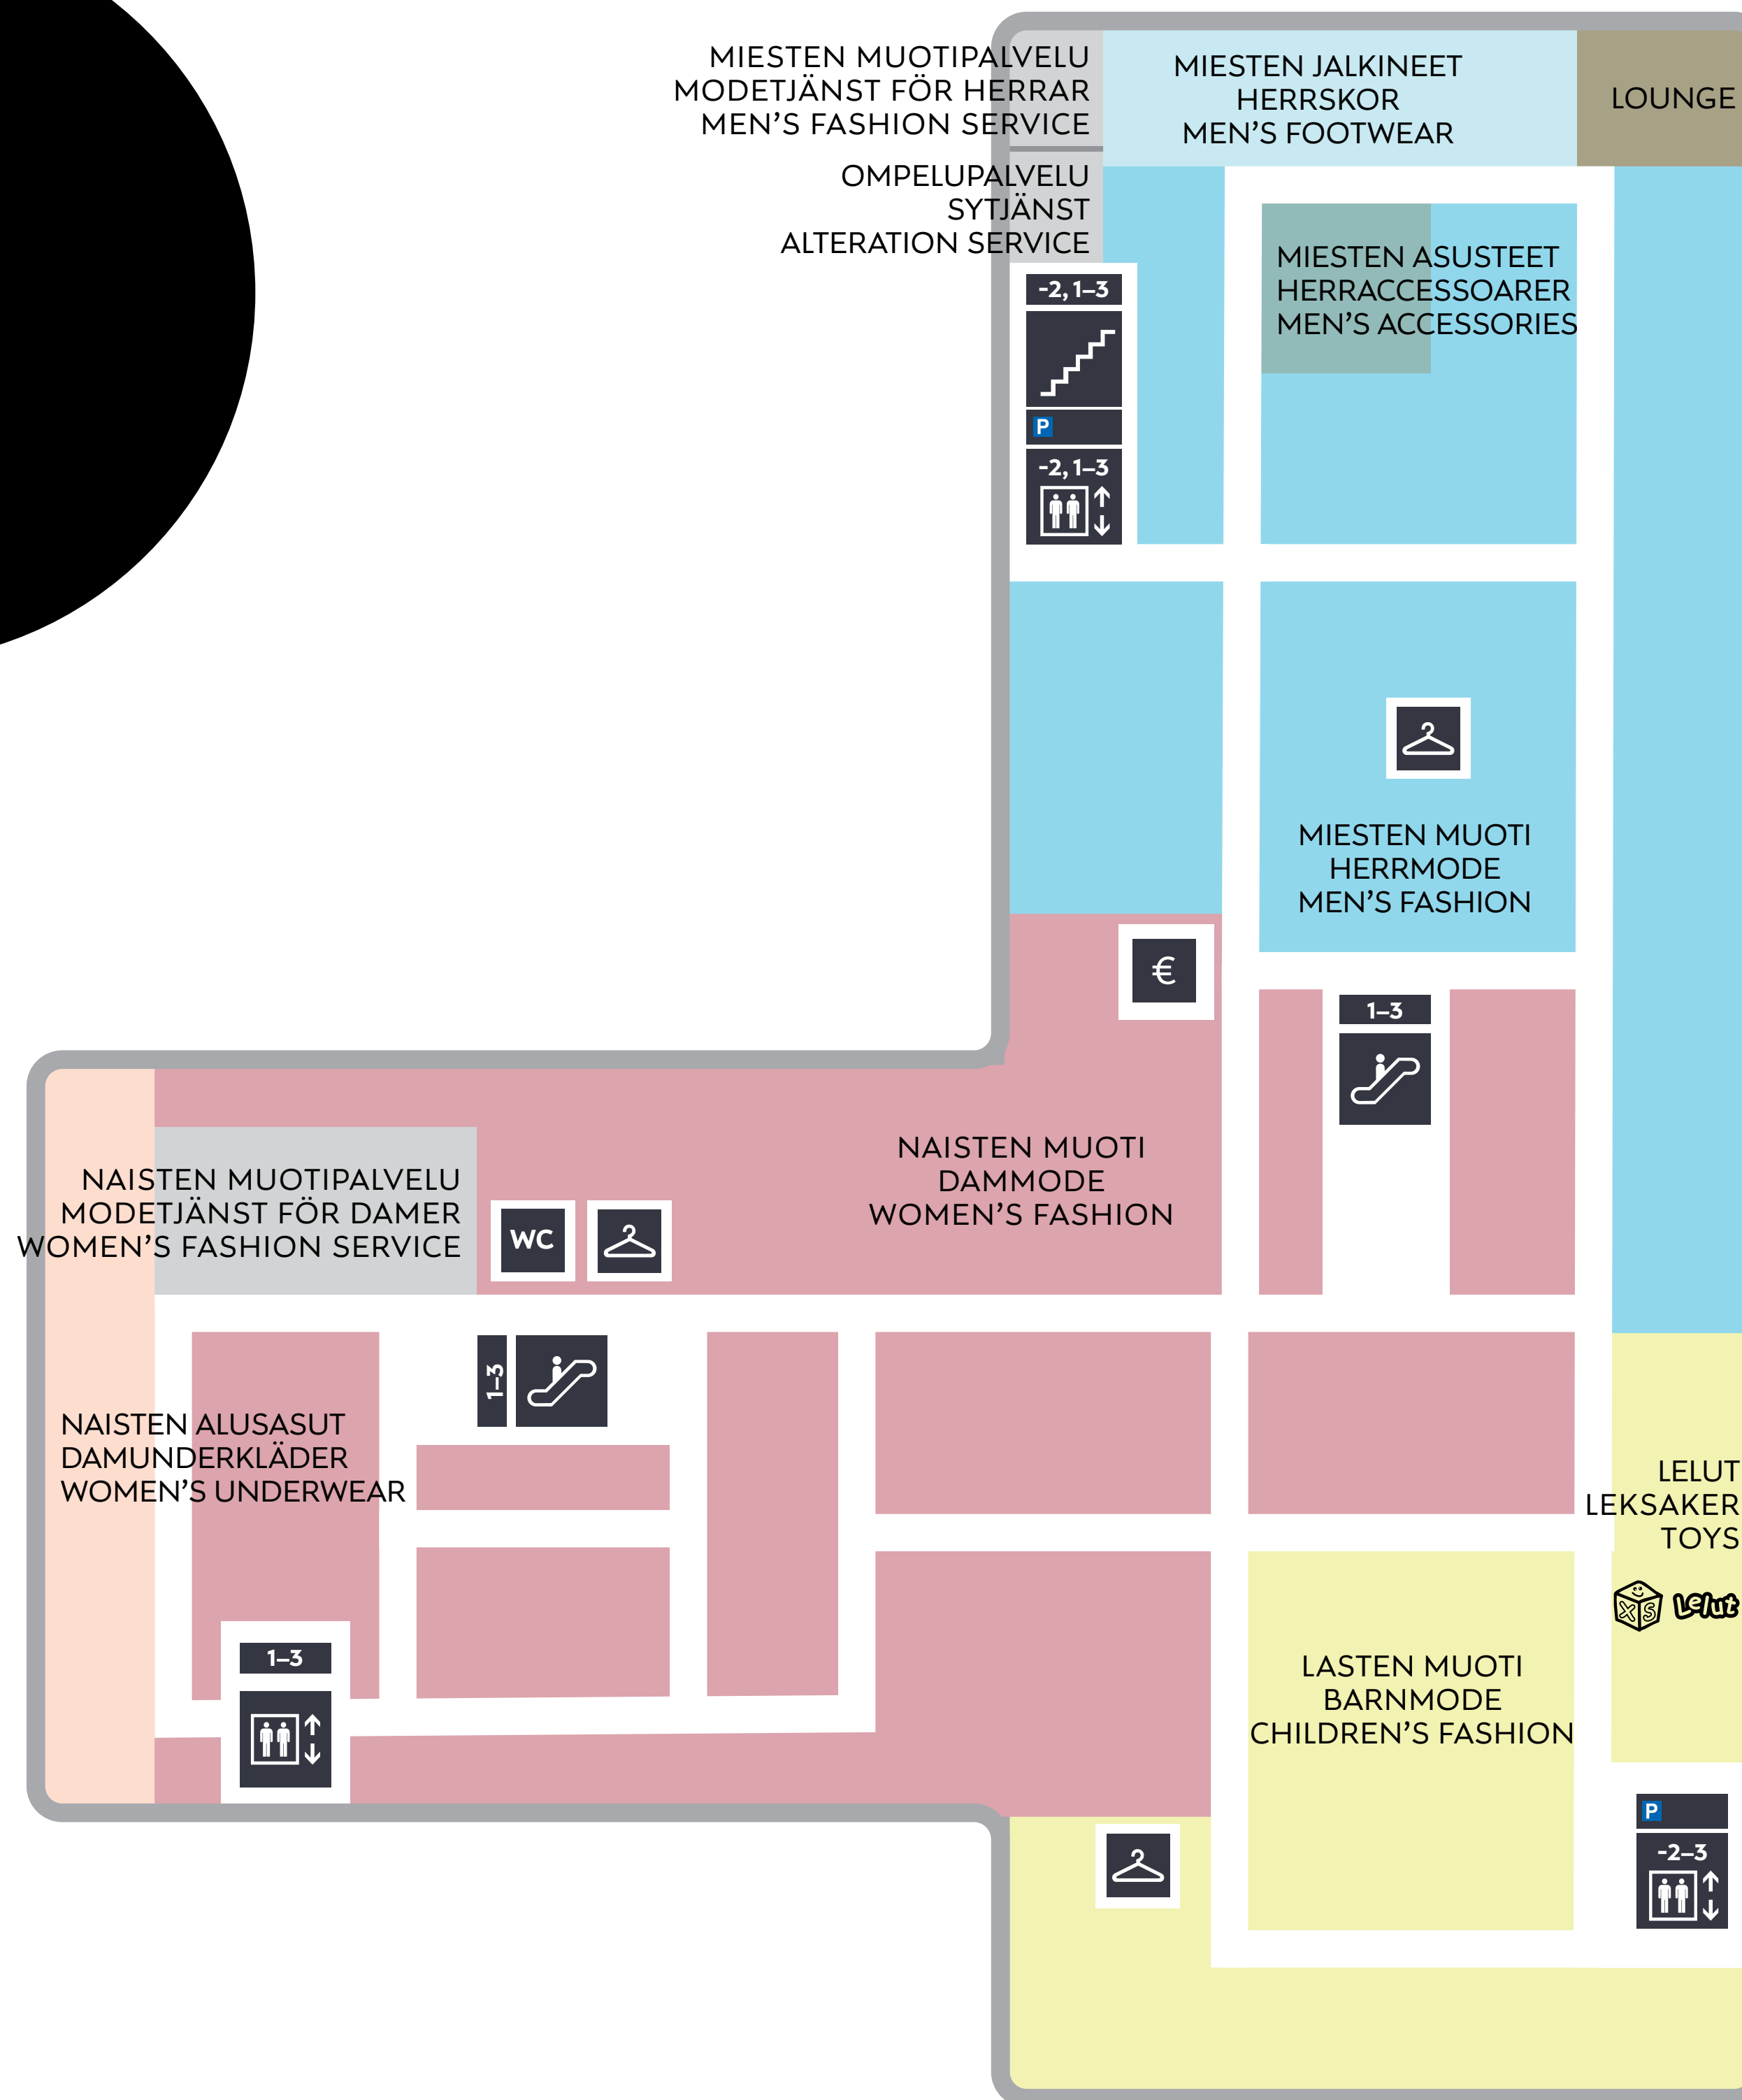

- NAISTEN MUOTI | DAMMODE | WOMEN'S FASHION
- NAISTEN ALUSASUT | DAMUNDERKLÄDER | WOMEN'S UNDERWEAR
- MIESTEN MUOTI | HERRMODE | MEN'S FASHION
- MIESTEN JALKINEET | HERRSKOR | MEN'S FOOTWEAR
- MIESTEN ASUSTEET | HERRACCESSOARER | MEN'S ACCESSORIES

- PALVELUT | TJÄNSTEN | SERVICES
- LOUNGE
- LAPSET & LELUT | BARN & LEKSAKER | CHILDREN & TOYS
- € STOCKMANN - KASSA | CASHIER | Kacca | 收银台
- SOVITUS | PROVNING | FITTING ROOM